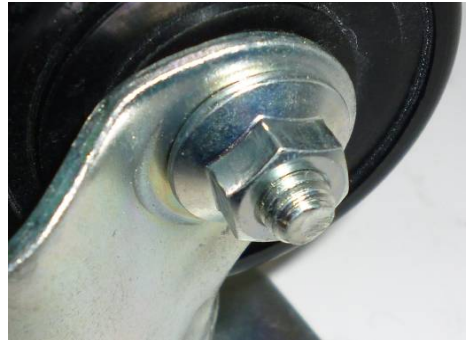

φ50用 新ナット

φ50用 旧ナット

φ65・75 新ナット

φ65・75 旧ナット